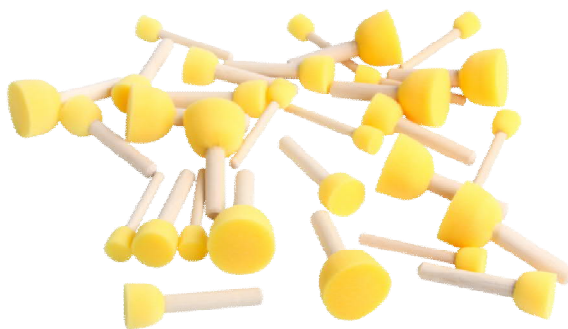

3765-10 Farbtupfer, Holzstiel,
sortiert je 3 Stück
ø 20, 30 45mm, 9 Stück

Schablonen, Strukturplatten unter „Malen > Mal-Accessoires“