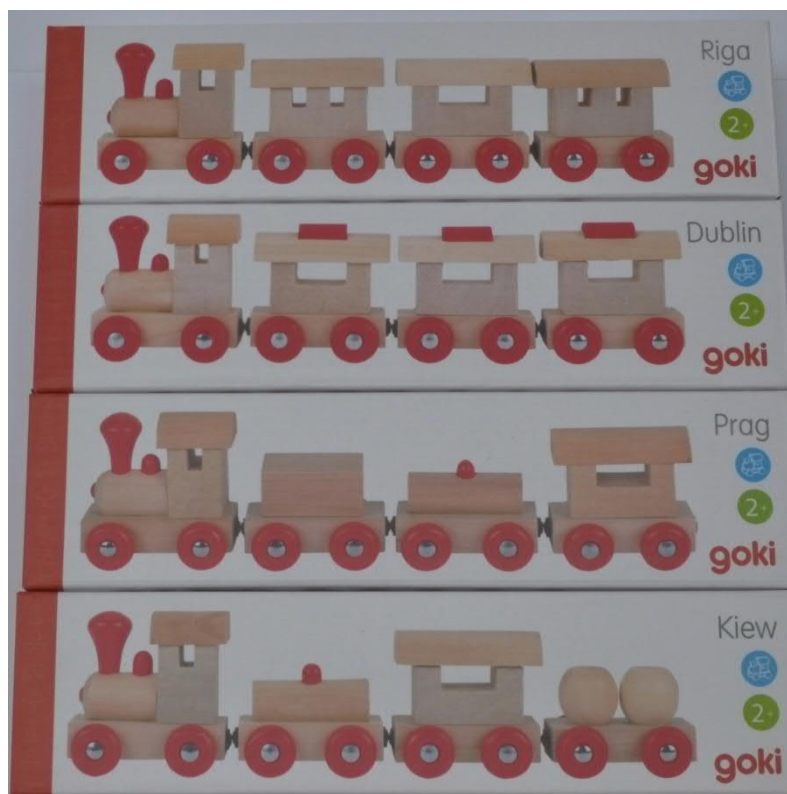

Zug, Holz, Lokomotive mit 3 Wagen, Magnetkupplung
25x4x5,5cm 2+

6030-00 Riga

6030-01 Dublin

6030-02 Prag

6030-03 Kiew

6030-04 Set 4 Züge, Riga/Dublin/Prag/Kiew