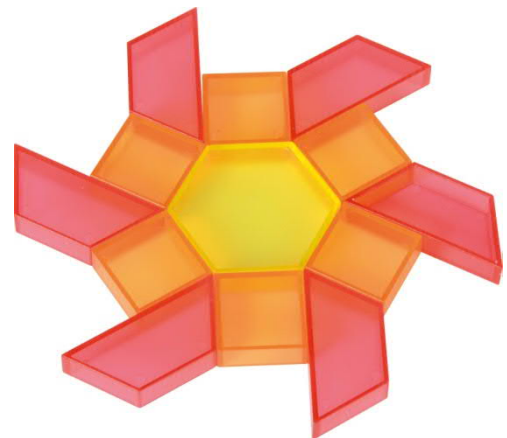

5906-00 Fädelknöpfe, Kunststoff, sortiert, je 20 Knöpfe mit 1 bis 5 Löchern = 100 Knöpfe, 8 Schnüre, 8 Stopper in Box 3+