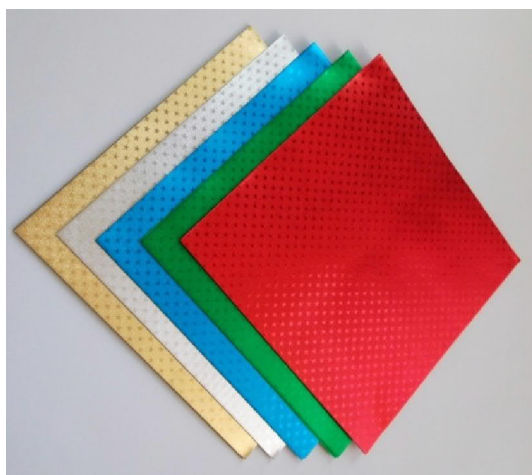

Alufolie, zweiseitig, sortiert 5 Farben

0108-10 10x10, 50 Blatt

0108-15 15x15, 50 Blatt

0108-20 20x20, 50 Blatt

1110-99 je 50 Blatt in Gr. 10x10/15x15/20x20 = 150 Blatt

Schulset

0108-11 ø11,5cm, 50 Blatt

0108-17 ø17,5cm, 50 Blatt

1111-99 je 50 Blatt ø12/15/18cm = 150 Blatt

Schulset

Alufolie mit Sternchen, zweiseitig, sortiert 5 Farben

0113-10 10x10, 50 Blatt

0113-15 15x15, 50 Blatt

0113-20 20x20, 50 Blatt

1112-99 je 50 Blatt, 10x10/15x15/20x20 = 150 Blatt

Schulset

0113-11 ø11,5cm, 50 Blatt

0113-17 ø17,5cm, 50 Blatt

1113-99 je 50 Blatt, ø12/15/18cm = 150 Blatt

Schulset