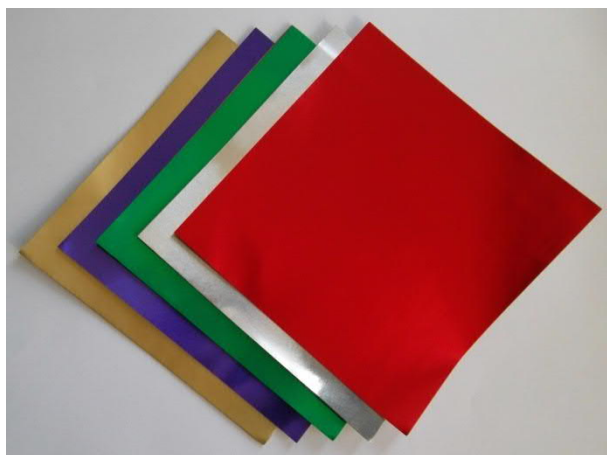

Alufolie, zweiseitig, sortiert 5 Farben

0108-10 10x10, 50 Blatt

0108-15 15x15, 50 Blatt

0108-20 20x20, 50 Blatt

1110-99 je 50 Blatt in Gr. 10x10/15x15/20x20 = 150 Blatt

Schulset

0108-11 ø11,5cm, 50 Blatt

0108-17 ø17,5cm, 50 Blatt

1111-99 je 50 Blatt ø12/15/18cm = 150 Blatt

Schulset

Alufolie mit Sternchen, zweiseitig, sortiert 5 Farben

0113-10 10x10, 50 Blatt

0113-15 15x15, 50 Blatt

0113-20 20x20, 50 Blatt

1112-99 je 50 Blatt, 10x10/15x15/20x20 = 150 Blatt

Schulset

0113-11 ø11,5cm, 50 Blatt

0113-17 ø17,5cm, 50 Blatt

1113-99 je 50 Blatt, ø12/15/18cm = 150 Blatt

Schulset