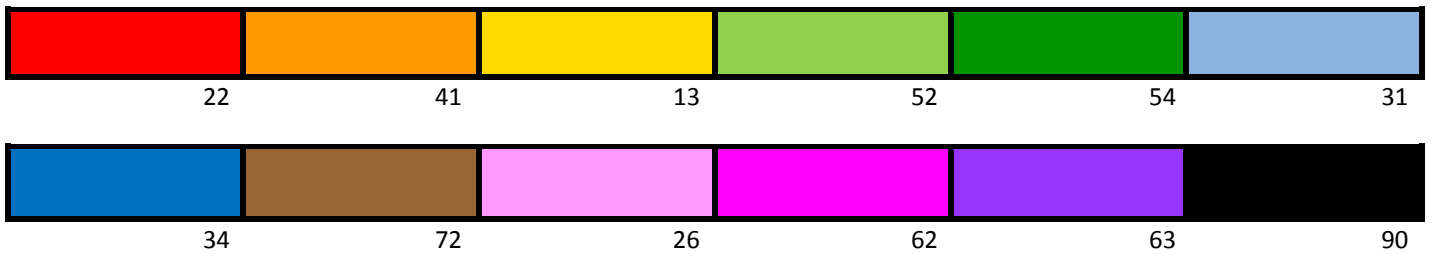

0071-10 Faltblätter 65g, 10x10, sortiert 10 Farben, 500 Blatt

0071-12 Faltblätter 65g, 12x12, sortiert 10 Farben, 500 Blatt

0071-15 Faltblätter 65g, 15x15, sortiert 10 Farben, 500 Blatt

0071-20 Faltblätter 65g, 20x20, sortiert 10 Farben, 500 Blatt

0072-12 Faltblätter 65g, 10x15, sortiert 18 Farben, 360 Blatt

0073-12 Faltblätter 65g, \varnothing 12cm, sortiert 10 Farben, 500 Blatt

0073-15 Faltblätter 65g, \varnothing 15cm, sortiert 10 Farben, 500 Blatt

0073-18 Faltblätter 65g, \varnothing 18cm, sortiert 10 Farben, 500 Blatt

1076-00 Faltblätter, sortiert 10 Farben, je 500 Blatt

\varnothing 8/10/12/15/16/18cm, Set 3.000 Blatt

1075-00 Faltblätter, sortiert 10 Farben, je 500 Blatt,

5x5/7,5x7,5/10x10/12x12/15x15/16x16/20x20cm,

Set 3.500 Blatt

Einzelfarben :

Papiergewicht 65g

9071-15 15x15, 100 Blatt

9071-20 20x20, 100 Blatt