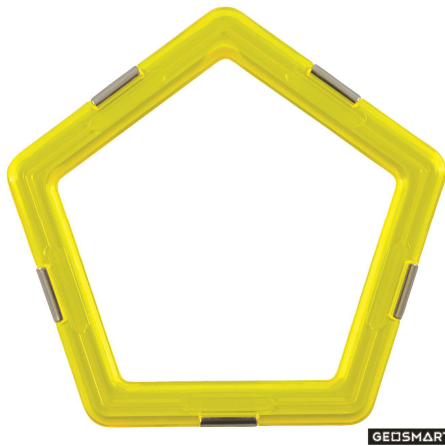

Die magnetischen Konstruktionsteile fordern die Kinder zum kreativen Bauen heraus. Mit den verschiedenen geometrischen Formen können sowohl mathematische Körper wie auch Phantasieobjekte gebaut werden.

274-05 *Magformers 14
Inhalt: 14 Teile
(6x Quadrat/ 8x Dreieck)

273-02 *Großes Dreieck, 6 Stück

274-01 *Triangle, 8 Dreiecke

274-03 *Square, 6 Quadrat

273-07 *Rad im Quadrat,
6 Stück

Geosmart

Geosmart ist ein magnetisches Konstruktionsspielzeug für die kreative Entwicklung von Kindern. Die zweifache Kunststoff-Ummantelung, rostfreie Metallklammern und Magnete im Inneren lassen Geosmart zum sicheren und komfortablen Spielspaß werden. Die hochwertigen Polycarbonat-Gehäuse der einzelnen geometrischen Formen bieten einen langlebigen Spielspaß.

7282-16 Mega Dreieck, 6 Stück

7282-03 Quadrat, 6 Stück

7282-27 Mega Quadrat, 6 Stück

7282-04 Fünfeck, 6 Stück

7282-05 Sechseck, 6 Stück

7282-06 Rechteck, 6 Stück

7282-26 Mini Rechteck, 6 Stück

7282-18 Mega Rechteck, 6 Stück

7282-14 Rhombus, 6 Stück

GEOSMART

7282-15 Trapez, 6 Stück

GEOSMART

7282-23 Mini Trapez, 6 Stück

GEOSMART

7282-09 Räder mit Grundplatte, 3 Stück

7282-21 Gelenk, 6 Stück