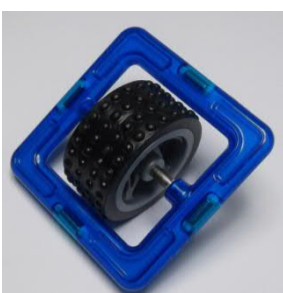

Die magnetischen Konstruktionsteile fordern die Kinder zum kreativen Bauen heraus. Mit den verschiedenen geometrischen Formen können sowohl mathematische Körper wie auch Phantasieobjekte gebaut werden.

274-05 *Magformers 14
Inhalt: 14 Teile
(6x Quadrat/ 8x Dreieck)

273-02 *Großes Dreieck, 6 Stück

274-01 *Triangle, 8 Dreiecke

274-03 *Square, 6 Quadrat

273-07 *Rad im Quadrat,
6 Stück

Geosmart

Geosmart ist ein magnetisches Konstruktionsspielzeug für die kreative Entwicklung von Kindern. Die zweifache Kunststoff-Ummantelung, rostfreie Metallklammern und Magnete im Inneren lassen Geosmart zum sicheren und komfortablen Spielspaß werden. Die hochwertigen Polycarbonat-Gehäuse der einzelnen geometrischen Formen bieten einen langlebigen Spielspaß.

7282-99 Geosmart, Set 75 Teile in Spielkiste (60x40x17cm)

7282-94 Set Fahrzeug, 33 Teile in Softbox (25x21x16cm)

12x

12x

7282-95 Set Mega, 30 Teile in Softbox (25x21x16cm)

6x

7282-01 Dreieck, 6 Stück

7282-02 Großes Dreieck, 6 Stück

7282-14 Rhombus, 6 Stück

GEOSMART

7282-15 Trapez, 6 Stück

GEOSMART

7282-23 Mini Trapez, 6 Stück

GEOSMART

7282-09 Räder mit Grundplatte, 3 Stück

7282-21 Gelenk, 6 Stück