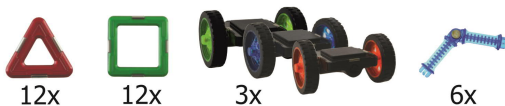

Die magnetischen Konstruktionsteile fordern die Kinder zum kreativen Bauen heraus. Mit den verschiedenen geometrischen Formen können sowohl mathematische Körper wie auch Phantasieobjekte gebaut werden.

274-05 *Magformers 14
Inhalt: 14 Teile
(6x Quadrat/ 8x Dreieck)

273-02 *Großes Dreieck, 6 Stück

274-01 *Triangle, 8 Dreiecke

274-03 *Square, 6 Quadrat

273-07 *Rad im Quadrat,
6 Stück

Geosmart

Geosmart ist ein magnetisches Konstruktionsspielzeug für die kreative Entwicklung von Kindern. Die zweifache Kunststoff-Ummantelung, rostfreie Metallklammern und Magnete im Inneren lassen Geosmart zum sicheren und komfortablen Spielspaß werden. Die hochwertigen Polycarbonat-Gehäuse der einzelnen geometrischen Formen bieten einen langlebigen Spielspaß.

7282-99 Geosmart, Set 75 Teile in Spielkiste (60x40x17cm)

7282-94 Set Fahrzeug, 33 Teile in Softbox (25x21x16cm)

12x

12x

7282-95 Set Mega, 30 Teile in Softbox (25x21x16cm)

6x

7282-01 Dreieck, 6 Stück

7282-02 Großes Dreieck, 6 Stück

7282-16 Mega Dreieck, 6 Stück

7282-03 Quadrat, 6 Stück

7282-27 Mega Quadrat, 6 Stück

7282-04 Fünfeck, 6 Stück

7282-05 Sechseck, 6 Stück

7282-06 Rechteck, 6 Stück

7282-26 Mini Rechteck, 6 Stück

7282-18 Mega Rechteck, 6 Stück