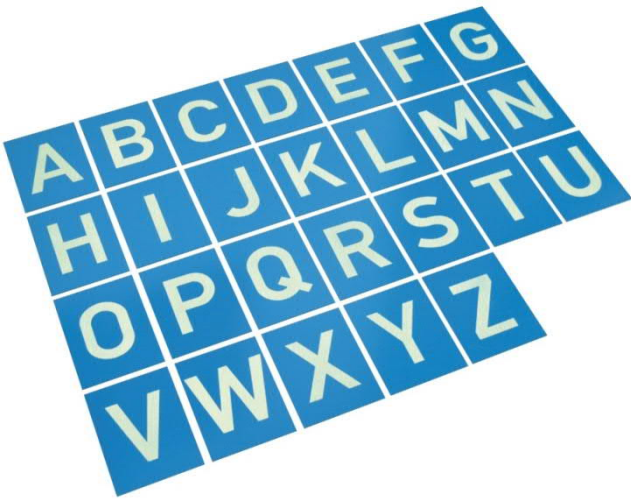

Zum Messen von Gewichten und Volumina können Sand, Flüssigkeiten eingefüllt werden

3912-05 Geometrische Elemente, Acryl,
5cm hoch, mit farbigem Deckel,
17 Körper 4+

3912-10 Geometrische Elemente,
Acryl, 10cm hoch, mit
farbigem Deckel,
17 Körper, 4+

5653-00 Geräuschs-Prismen, Holzdreiecke, ca. 6,5x5cm, sortiert 6 Geräusche, 12 Stück -wie bei Gewichten-

Schellen Tamburin

6001-15 $\varnothing 15\text{cm}$
6001-25 $\varnothing 25\text{cm}$

5655-10 Sandpapier-Ziffern, Holzplatte ca. 16x12cm,
Ziffern aus Sandpapier ca. 8,5cm, 10 Stück

5655-20 Sandpapier-Buchstaben, Holzplatte ca. 18x12cm,
Buchstaben aus Sandpapier ca. 8,5cm, 26 Stück

Sensorik Kügelchen, ø2,5mm,
aufgequollen ø15mm, 230g
20g ergeben ca. 1L Kügelchen
5649-00 bunt sortiert
5649-10 farblos

5x
Leerdose, 150mL, transparent, mit Deckel

Eiscremschaufel, 4,5x28cm

3x
Messbecher, 200mL, transparent, mit Deckel

5652-00 Sanduhren Set, 30 Sek./1/3/5/10 Minuten,
ø5,5x15cm, 5er Set

5652-03 Sanduhr, 30 Sek, ø65x120mm, 1 Stück