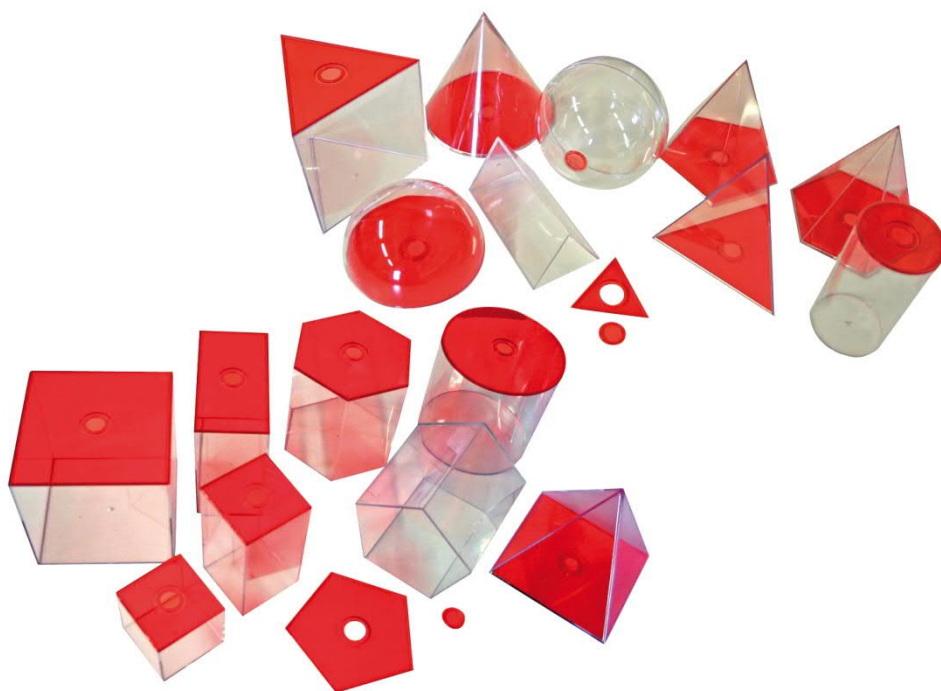

Zum Messen von Gewichten und Volumina können Sand, Flüssigkeiten eingefüllt werden

3912-05 Geometrische Elemente, Acryl,
5cm hoch, mit farbigem Deckel,
17 Körper 4+

3912-10 Geometrische Elemente,
Acryl, 10cm hoch, mit
farbigem Deckel,
17 Körper, 4+

5653-00 Geräuschs-Prismen, Holzdreiecke, ca. 6,5x5cm, sortiert 6 Geräusche, 12 Stück -wie bei Gewichten-

Schellen Tamburin

6001-15 $\varnothing 15\text{cm}$
6001-25 $\varnothing 25\text{cm}$

5655-10 Sandpapier-Ziffern, Holzplatte ca. 16x12cm,
Ziffern aus Sandpapier ca. 8,5cm, 10 Stück

5655-20 Sandpapier-Buchstaben, Holzplatte ca. 18x12cm,
Buchstaben aus Sandpapier ca. 8,5cm, 26 Stück

Sensorik Kügelchen, ø2,5mm,
aufgequollen ø15mm, 230g
20g ergeben ca. 1L Kügelchen
5649-00 bunt sortiert
5649-10 farblos

5x
Leerdose, 150mL, transparent, mit Deckel

Eiscremschaufel, 4,5x28cm

3x
Messbecher, 200mL, transparent, mit Deckel

5652-00 Sanduhren Set, 30 Sek./1/3/5/10 Minuten,
ø5,5x15cm, 5er Set

5652-03 Sanduhr, 30 Sek, ø65x120mm, 1 Stück