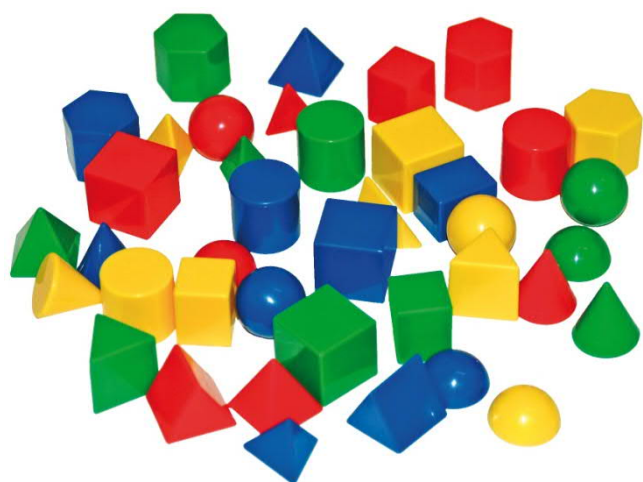

Zum Messen von Gewichten und Volumina können Sand, Flüssigkeiten eingefüllt werden

3912-05 Geometrische Elemente, Acryl,
5cm hoch, mit farbigem Deckel,
17 Körper 4+

3912-10 Geometrische Elemente,
Acryl, 10cm hoch, mit
farbigem Deckel,
17 Körper, 4+

5653-00 Geräuschs-Prismen, Holzdreiecke, ca. 6,5x5cm, sortiert 6 Geräusche, 12 Stück -wie bei Gewichten-

Schellen Tamburin

6001-15 $\varnothing 15\text{cm}$
6001-25 $\varnothing 25\text{cm}$

5655-10 Sandpapier-Ziffern, Holzplatte ca. 16x12cm,
Ziffern aus Sandpapier ca. 8,5cm, 10 Stück

5655-20 Sandpapier-Buchstaben, Holzplatte ca. 18x12cm,
Buchstaben aus Sandpapier ca. 8,5cm, 26 Stück

Sensorik Kügelchen, ø2,5mm,
aufgequollen ø15mm, 230g
20g ergeben ca. 1L Kügelchen
5649-00 bunt sortiert
5649-10 farblos

5x
Leerdose, 150mL, transparent, mit Deckel

Eiscremschaufel, 4,5x28cm

3x
Messbecher, 200mL, transparent, mit Deckel

5652-00 Sanduhren Set, 30 Sek./1/3/5/10 Minuten,
ø5,5x15cm, 5er Set

5652-03 Sanduhr, 30 Sek, ø65x120mm, 1 Stück