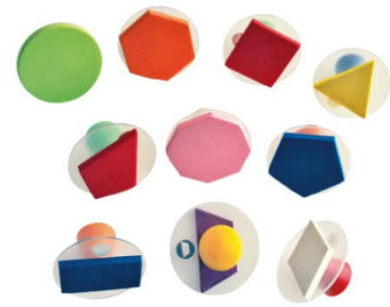

Geo, voll, 10 Stück