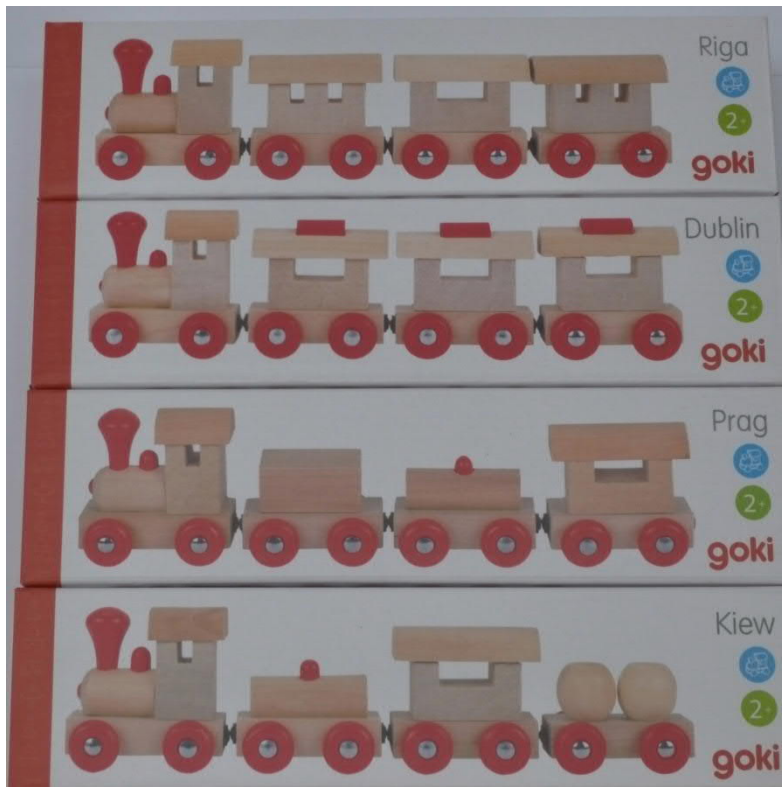

6070-00 Afrika-Tiere, Kunststoff,
10 bis 30cm, Set 13 Teile

6079-00 Spielfiguren, Zauberwald, Kunststoff, Länge 5 bis 13,3cm,
Breite 4 bis 5,8cm, Höhe 8,2 bis 11,3cm,
Set 4 Teile

6078-00 Spielfiguren Ritter, Kunststoff,
Länge 3,2 bis 14,5cm, Breite 4,3 bis 9cm,
Höhe 8 bis 12,5cm, Set 8 Teile

6073-00 Dinosaurier, Kunststoff,
Länge 14 bis 24cm,
Höhe 6 bis 13cm,
12 Stück in Kunststoffbox
mit Deckel und Henkel

6064-00 Modellautos, Flughafen, Metall + Kunststoff,
(Flugzeug 170x130x25mm), Set 18 Teile

6066-00 Modellautos, Feuerwehr,
Metall + Kunststoff,
(Hubschrauber 150x55x30mm),
Set 8 Teile

6067-00 Autotransporter 1/60, 31x4,5x5,5cm, mit Modellautos, Set 10 Teile

6068-00 Modellautos, Geländewagen, 1/60, Metall, 7x2x2,5cm, 4 Modelle, 12 Stück

Zug, Holz, Lokomotive mit 3 Wagen, Magnetkupplung 25x4x5,5cm 2+

6030-00 Riga

6030-01 Dublin

6030-02 Prag

6030-03 Kiew

6030-04 Set 4 Züge, Riga/Dublin/Prag/Kiew

6041-99 Holzwürfel, 15x15mm, sortiert, 72 Stück