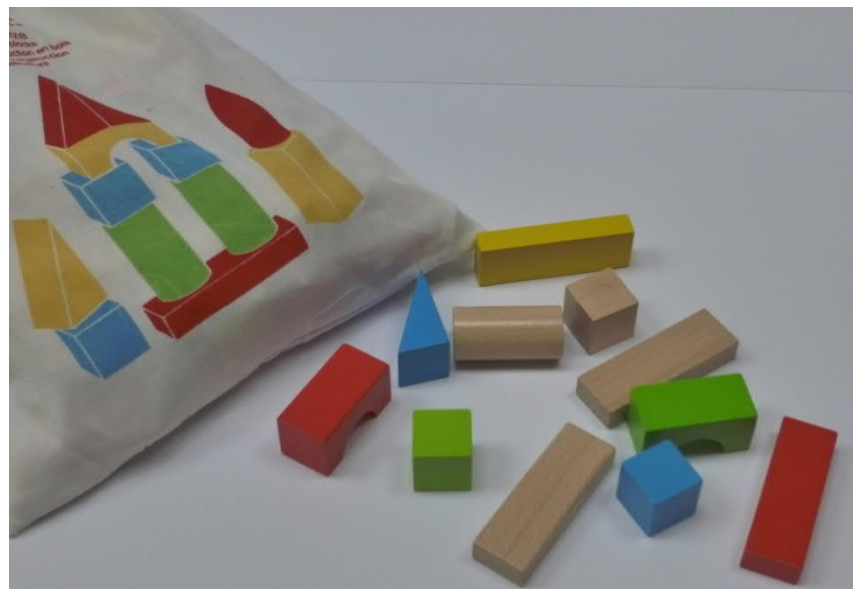

5909-40 Bauklötze Standard, Holz Natur und lasiert, 6x3x3cm, 75 Teile im Eimer

5909-45 Bausteine, Holz Natur und lasiert,
ca. 100 Stück im Baumwollbeutel
2+

6035-80 Würfelpuzzle, Holz, 12,5x12,5x4cm, lustige Tiere, 6 Motive, 9 Würfel