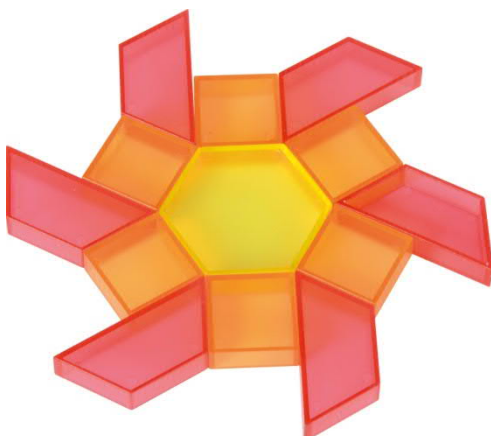

5909-50 Kreatives Steckpuzzle, Holz, 16 Teile
18m+

5909-60 Farben und Formensortierer, Holz, 17x17cm, 10 Teile
18m+

4146-00 Puzzle aus Holz, Gr. 125x125
bis 195x195mm,
sortiert, 7 Stück

5909-20 Ludo-Tiere, Holz, bis 4 Spieler, 27x27x2cm,
als Kassette zuklappbar, 4+

5909-30 Angelspiel Seewelten, Holz,
bis 4 Spieler, 24x24x10cm,
3+

5914-10 Legematerial, Kunststoff, transparent, Sechseckstein 6x4,4cm,
6 Formen, 360 Teile in Box 3+

5906-00 Fädelknöpfe, Kunststoff, sortiert, je 20 Knöpfe mit 1 bis 5 Löchern = 100 Knöpfe, 8 Schnüre, 8 Stopper in Box 3+