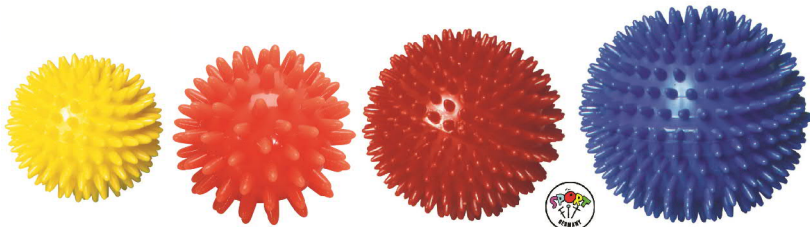

3851-99 Luftballons aus Naturgummi,
ø43cm, farblich sortiert,
25 Stück

5002-00 Luftballons, *sortiert in Form (rund*
und lang) und Farbe, 100 Stück
Ausverkauf

3850-50 Luftballons zum Modellieren,
4x94cm (aufgeblasen),
sortiert, 100 Stück

3870-00 Ballon-Schnellverschlüsse, 100 Stück

3852-00 Luftballonpumpe, 4,5x28cm

Ballon-Aufblasegerät, 230V Steckdose,
schlagfestes Kunststoffgehäuse

6091-00 Stoffhülle für Luftballon (Luftballon wird Ball),
ø25cm, Natur, 4 Stück
kann auch bemalt werden

6090-00 Stoffhülle für Luftballon, sortiert 4 Farben, 4 Stück

Innenbereich

5976-59 Igelball, Spiel/Massage, hart, $\varnothing 9\text{cm}$, rot
auch in $\varnothing 6$ (gelb), 8(orange), und 10cm(blau) lieferbar

5976-04 Igelball-Set, Spiel/Massageball $\varnothing 10\text{cm}$, mit Nadelventil,
sortiert 4 Farben, 4 Stück

5975-00 Noppenball mit Gesicht, $\varnothing 14\text{cm}$, sortiert, 1 Stück

5975-04 Noppenball mit Gesicht, $\varnothing 14\text{cm}$, sortiert 4 Farben, 4 Stück
nur solange Vorrat