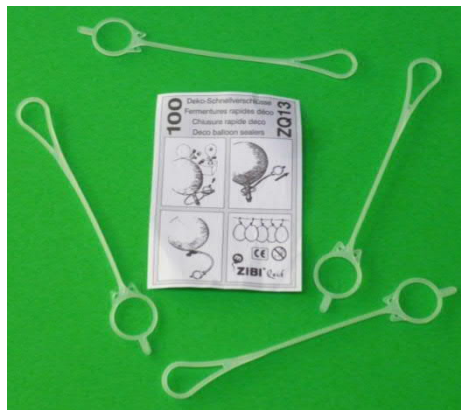

3851-99 Luftballons aus Naturgummi,
ø43cm, farblich sortiert,
25 Stück

5002-00 Luftballons, *sortiert in Form (rund*
und lang) und Farbe, 100 Stück
Ausverkauf

3850-50 Luftballons zum Modellieren,
4x94cm (aufgeblasen),
sortiert, 100 Stück

3870-00 Ballon-Schnellverschlüsse, 100 Stück

3852-00 Luftballonpumpe, 4,5x28cm

Ballon-Aufblasegerät, 230V Steckdose,
schlagfestes Kunststoffgehäuse

6091-00 Stoffhülle für Luftballon (Luftballon wird Ball),
ø25cm, Natur, 4 Stück
kann auch bemalt werden

6090-00 Stoffhülle für Luftballon, sortiert 4 Farben, 4 Stück

Innenbereich

5976-59 Igelball, Spiel/Massage, hart, $\varnothing 9\text{cm}$, rot
auch in $\varnothing 6$ (gelb), 8(orange), und 10cm(blau) lieferbar

6048-30 Softwürfel, Aufprall wie Ball,
abgerundete Ecken, Schaumstoff,
155x155x155mm, sortiert, 1 Stück

+

4x Noppenball mit Gesicht, ø14cm

5x Beachball, ø19cm

4172-00 Wurfscheibe/Zielständer, verstellbar von ca. 110 bis 149cm, Breite 78cm, Fuß mit Wasser oder Sand zu füllen, 9 Bälle
-nur solange Vorrat-