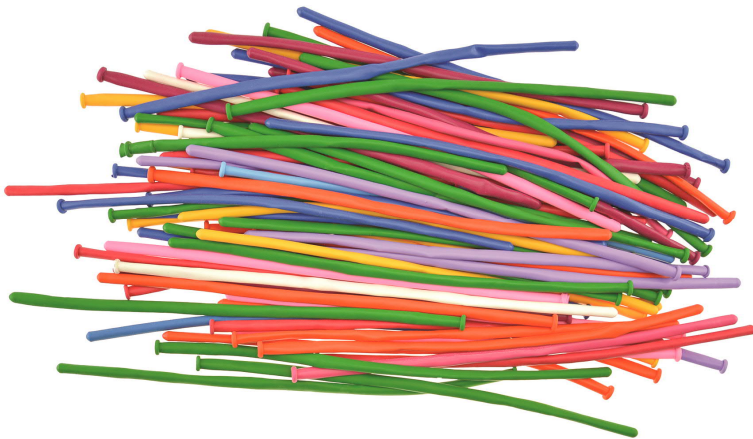

5002-00 Luftballons, *sortiert in Form (rund*
und lang) und Farbe, 100 Stück
Ausverkauf