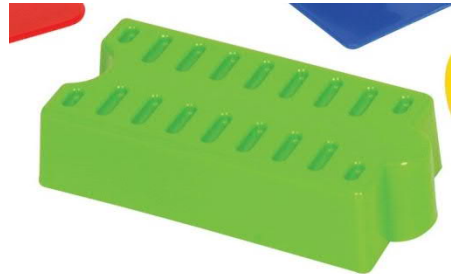

5956-10 Schaufel von Gowi,
22cm, 1 Stück

5953-50 Sandbohrer classic,
45cm, 1 Stück

5953-60 Sandbohrer Drilli,
45cm, 1 Stück

5953-70 Sandloader, 22x20x11cm

5952-30 Sandform von Gowi, Ziegelstein,
130x65x30mm, 10 Stück

5952-40 Sandformen, je 2 Hände/Füße, 1 Schaufel für Sandkugeln,
5 Teile

5952-50 Sandform, Hase, 115x95mm,
sortiert, 4 Stück

5952-70 Eislöffel, orange, 130x75x45mm, 5 Stück

5952-60 Sandformen, Eistüten,
4 Stück, Portionier-löffel, 5 Teile