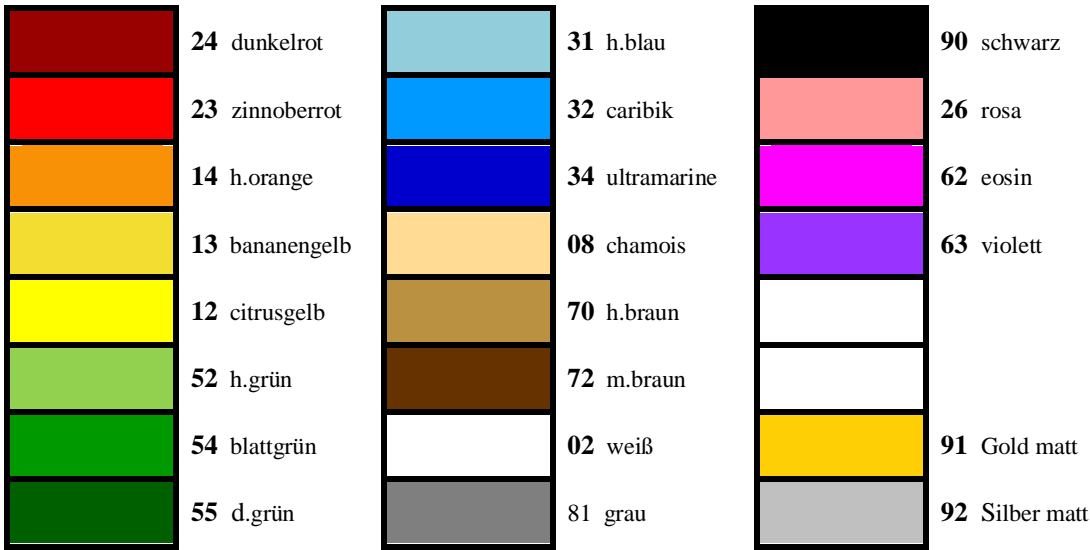

**Standard glatt** -aus 100% recycling Papier-

Vorsicht: eventuelle Farbabweichungen sind drucktechnisch bedingt.

**Sortierung Tonkarton  
(Bogenanzahl per Farbe)**

Farb-Nummer	Tonkarton 220g
23	12
14	8
13	10
52	10
54	4
55	6
31	6
32	6
34	6
02	6
81	4
90	4
72	8
62	4
63	6
gesamt	100 Bogen

**50x70cm** sortiert 15 Farben 0016-99 100 Bogen/Packung

„Farbton aus Tabelle“ 0015-.. 25 Bogen/Packung

Gold oder Silber matt 9016-.. 10 Bogen/Packung

**DIN A3** sortiert 15 Farben 0277-99 100 Bogen/Packung

„Einzelfarbe“ 9017-00 50 Bogen/Packung

**DIN A4** „Einzelfarbe“ 9015-00 100 Blatt/Packung

**DIN A4 180g** in Farbe 34 d.blau und 72 m.braun 9008-00 100 Blatt/Packung

siehe auch unter „Copy-Bastelpapier/Karton“

**Geprägt**

0349-34 Tonkarton 220g geprägt, 225x335mm, sortiert, 10 Bogen

Auf Wunsch: „Einzelfarben“, 50x70cm, per 10 Bogen