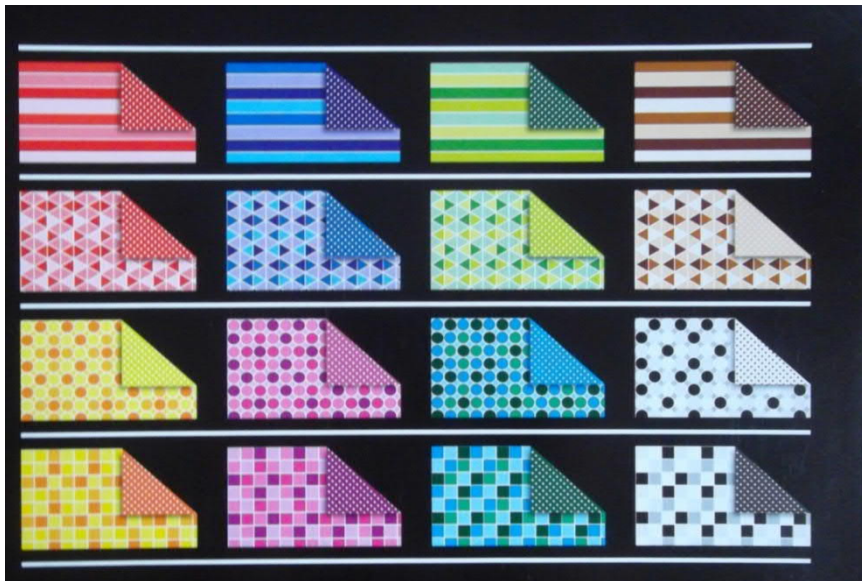

0008-85 Motivpapier Strukture, 85g, 50x70cm, einseitig bedruckt, sortiert 13 Motive, 13 Bogen

Motiv Papier, 100g, DIN A4,
Vor-Rückseite bedruckt, sortiert 15 Motive

0011-00 45 Blatt
0011-99 150 Blatt

Leicht in 10mm breite Streifen geschnitten