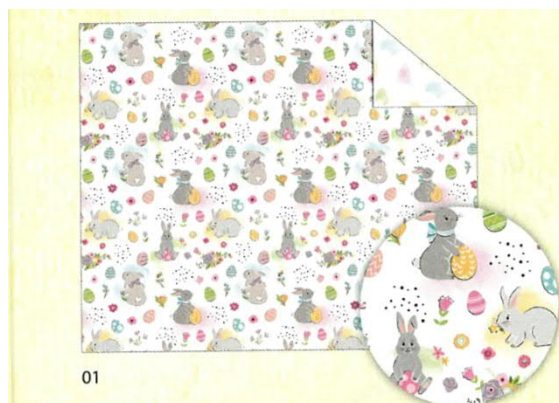

0028-31 Osterwelt, 50x70, Vor-Rückseite bedruckt, 4 Motive, 4 Bogen

0027-14 Ostereier, 49,5x68cm, Vor-Rückseite bedruckt, 5 Bogen

0027-15 Süßes Osterfest, 49,5x68cm,
Vor-Rückseite bedruckt, 5 Bogen

0028-62 Schäfchen, 50x70, Vor- Rückseite bedruckt, 5 Bogen

0350-50 Oster Bastelblock,
300g,24x34,
sortiert 18 Motive/Farben,
18 Blatt

(verkleinerte Darstellung)

0027-61 Basics, gelb, 50x70, 10 Motive, 10 Bogen

(verkleinerte Darstellung)

0027-65 Basics, grün, 50x70, 10 Motive, 10 Bogen

auch in rot, blau, pink und braun erhältlich -siehe unter „Motiv Karton-

0133-99 Flechtmotive Ostern, 24 Kraftkarton Hasen,
+ 24 Fotokarton Osterei sortiert 12 Farben,
ca. 155x240mm, mit Bastelanleitung