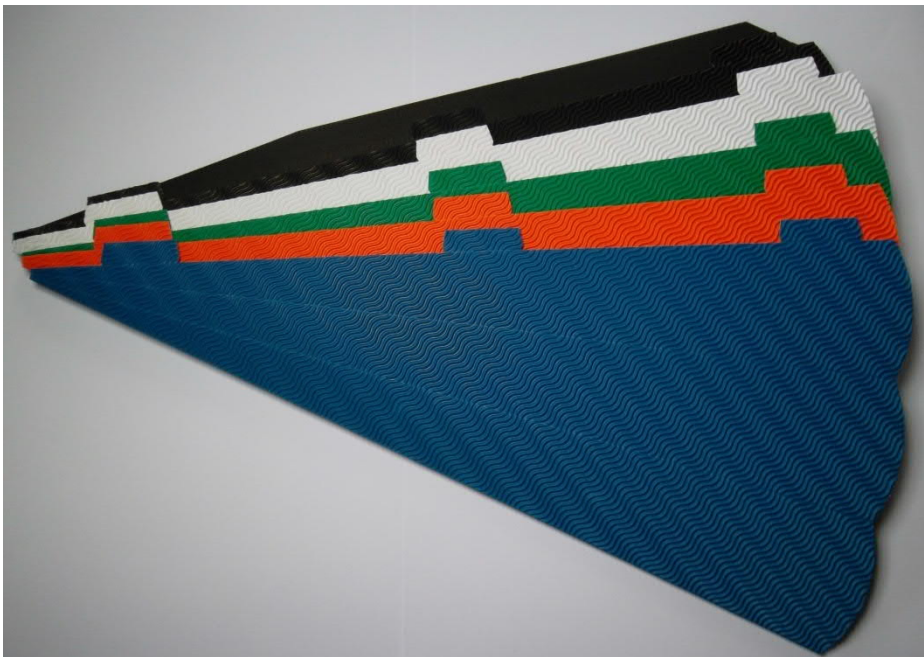

0536-00 Schultüte, Duplexkarton 450g, sechseckig (verkleinerbar), 57 x ø18cm, 20 Stück

Ausverkauf

0537-.. „Einzelfarbe“, 3D Wellpappe, 5 Stück

22 rot

41 orange

02 weiß

81 grau

*solange Vorrat

Schultüten

68 x ø20cm, Steckverschluss (kein Kleber nötig)

0540-00 Schultüte, Kraftkarton, , 5 Stück

0539-99 Schultüten, Metallic, sortiert, 5 Stück

Schultüten, Duplexkarton 400g

0541-.. „Einzelfarbe“, 5 Stück