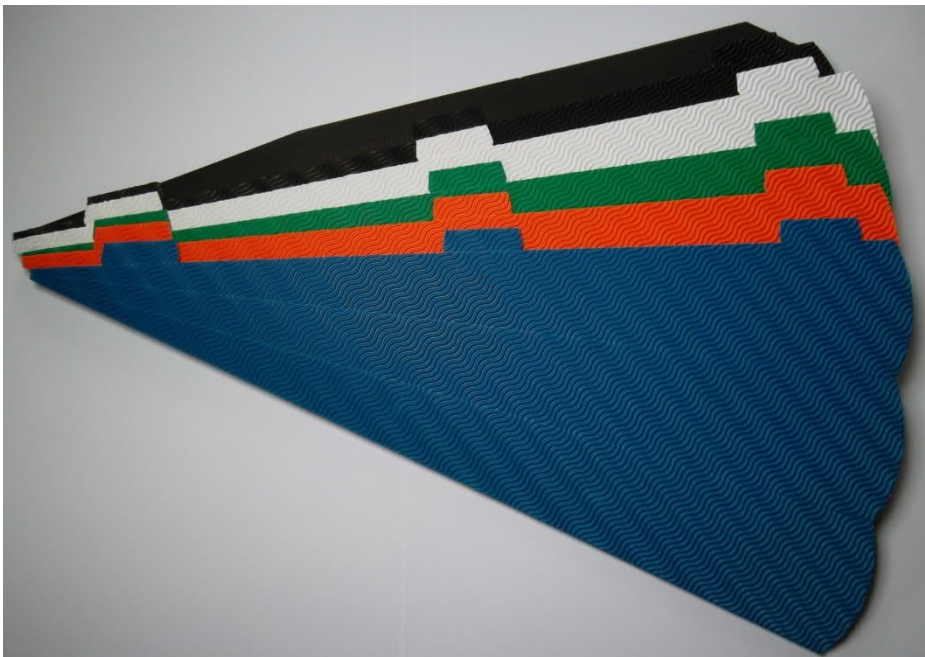

0536-00 Schultüte, Duplexkarton 450g, sechseckig (verkleinerbar), 57 x ø18cm, 20 Stück

Ausverkauf

0537-.. „Einzelfarbe“, 3D Wellpappe, 5 Stück

41 orange

02 weiß

81 grau

*solange Vorrat

Schultüten
68 x ø20cm, Steckverschluss (kein Kleber nötig)

0540-00 Schultüte, Kraftkarton, , 5 Stück

0539-99 Schultüten, Metallic,
sortiert, 5 Stück

0542-00 Regenbogen, 5 Stück

Schultüten, Duplexkarton 400g

0541-.. „Einzelfarbe“, 5 Stück

Vorsicht: eventuelle Farbabweichungen sind drucktechnisch bedingt.