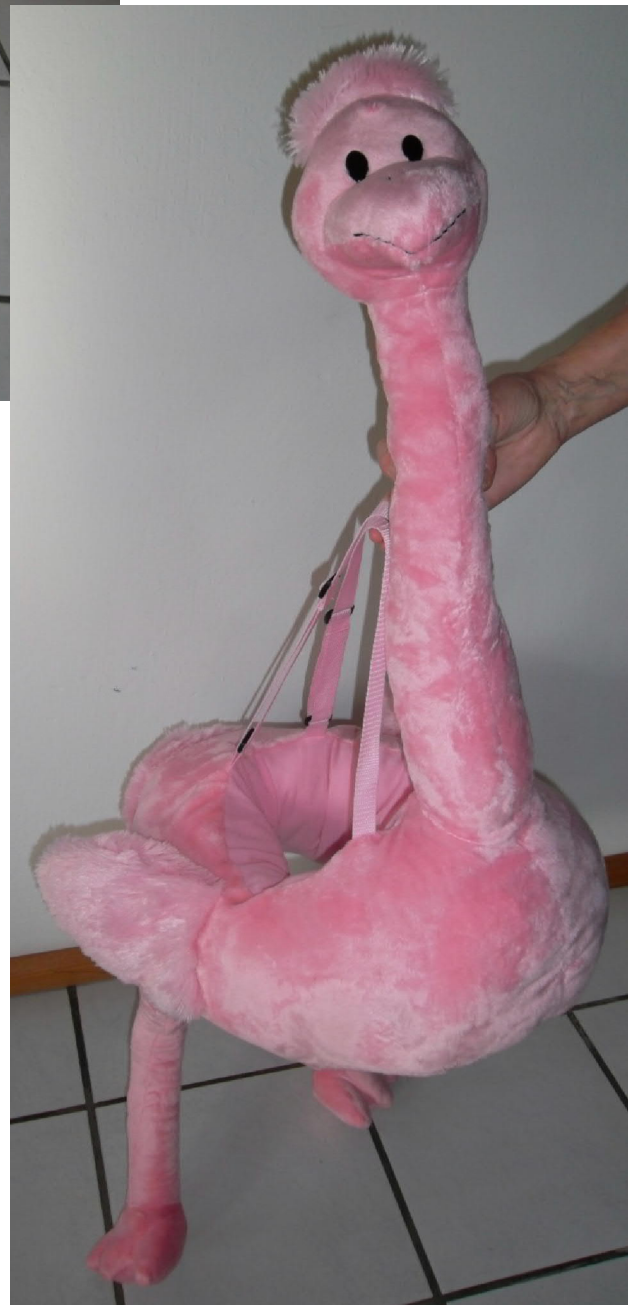

6081-00 Umhängepferd, 80x40x90cm,  
sehr weich gefüttert

6082-00 Umhänge-Flamingo, 60x50x120cm,  
sehr weich gefüttert

6084-00 Umhänge Einhorn,  
80x22x80cm, sehr weich  
Gefüttert

6086-00 Kuschelkatze Richard, 150x80x300mm