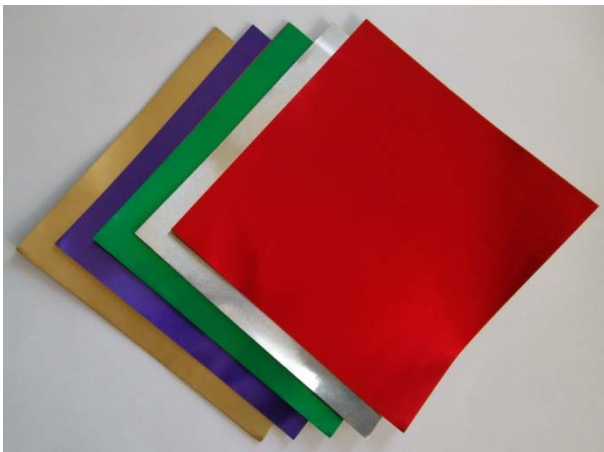

0181-99 Alufolie, 80x50 cm, zweiseitig kaschiert, sortiert 10 Farben, 50 Rollen

1183-99 Alufolie, 0,50x10 m, zweiseitig kaschiert, sortiert 5 Farben(Silber zweiseitig Silber), 5 Rollen

0183-.. Alufolie, „Einzelfarbe“, zweiseitig kaschiert, 0,5x10 m, 1 Rolle

06 rot/gold

09 violett/gold

01 silber/silber

05 grün/gold

08 gold/silber

04 kupfer /kupfer

07 blau/gold

02 gold/gold

10 eosin/gold

03 mattgold /mattgold

Faltblätter-Alufolie, zweiseitig kaschiert, sortiert 5 Farben

0108-10 10x10, 50 Blatt

0108-15 15x15, 50 Blatt

0108-20 20x20, 50 Blatt

1110-99 je 50 Blatt in Gr. 10x10/15x15/20x20 = 150 Blatt

0182-99 Alufolie mit Sternchen, zweiseitig kaschiert, 80x50 cm, sortiert 10 Farben, 50 Rollen

0184-... „Einzelfarbe“, Alufolie mit Sternchen, zweiseitig kaschiert, 0,50x10 m, 1 Rolle

22 rot
63 violett
72 *braun