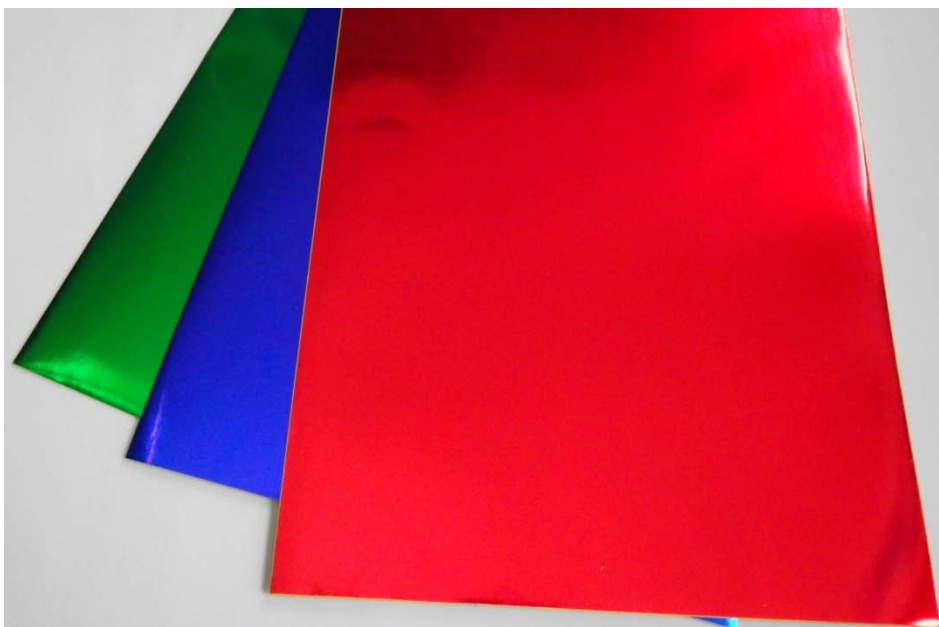

Alufolie, selbstklebend