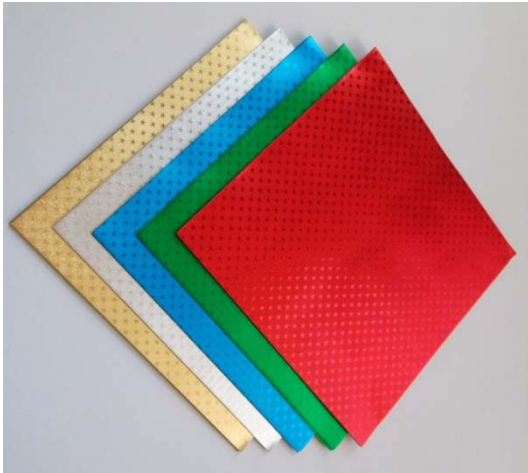

0182-99 Alufolie mit Sternchen, zweiseitig kaschiert, 80x50 cm, sortiert 10 Farben, 50 Rollen

0184-... „Einzelfarbe“, Alufolie mit Sternchen, zweiseitig kaschiert, 0,50x10 m, 1 Rolle

22 rot
63 violett
72 *braun

55 grün
91 Gold
90 *schwarz

34 blau
92 Silber

62 eosin
77 kupfer

Faltblätter- Alufolie mit Sternchen, zweiseitig kaschiert, sortiert 5 Farben

0113-10 10x10, 50 Blatt

0113-15 15x15, 50 Blatt

0113-20 20x20, 50 Blatt