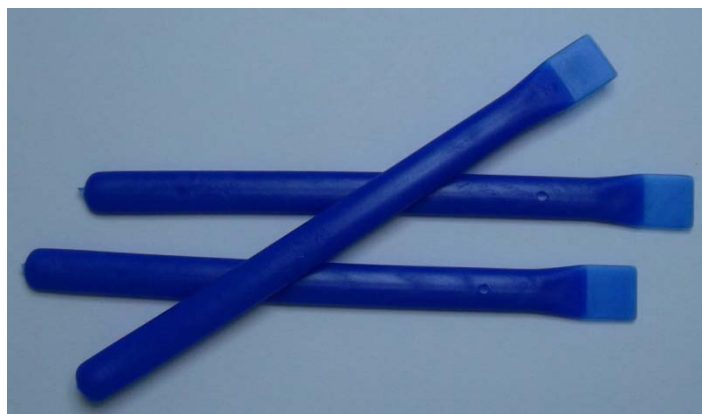

3542-00 Kinderkleber, transparent, für Papier, Karton,...
1000mL

Kinderkleber, weiß, trocknet transparent,
für Papier, Karton, Holz, 1000mL

3545-00 Weißleim, extra stark, trocknet transparent und
wasserfest, für Papier, Karton, Holz, Styropor,...
1 L Flasche

3548-00 Fenster-/Bilderleim, rückstandlos zu entfernen, 100ml

3554-00 Textilkleber, transparent, waschmaschinenfest nach Fixierung, 50g

3544-00 Gel-Kleber, transparent, 1000mL

3544-20 Gel-Kleber, transparent, Schulset:
2 Flaschen Kleber a 1000mL
+20 Leimpinsel
+12 Leerdosen mit Schraubdeckel

3818-00 Leerdosen 50mL, mit Schraubdeckel,
6 Stück

2751-00 Leimpinsel, Kunststoff,
15x115mm, 12 Stück

2955-00 Spachtel für Farben und Kleber, Kunststoff blau, 12x150mm, 10 Stück