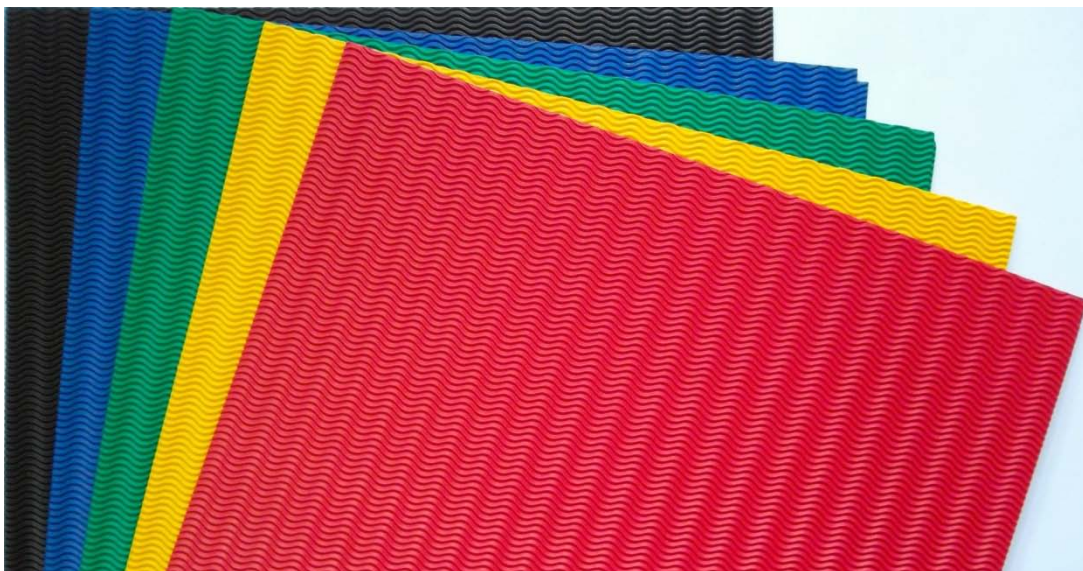

F-Welle

0360-00 Wellpappe, E-Welle, 49,5x70cm, sortiert 14 Farben + Gold+Silber+ Regenbogen, 17 Bogen

0361-... „Einzelfarbe“, 49,5x70cm, 10 Bogen

0363-99 „Regenbogen“, 10 Bogen

- 24** dunkelrot
- 22** rot
- 41** orange
- 13** gelb
- 12** sonnengelb

- 52** hellgrün
- 55** dunkelgrün
- 32** pazifik
- 34** dunkelblau
- 70** natur

- 72** braun
- 02** weiß
- 90** schwarz
- 62** eosin

- 91** Gold
- 92** Silber

0361-99 Wellpappe, E-Welle, 49,5x70, sortiert 10 Farben, 10 Bogen

0365-10 E-Welle, 50x70cm, irisierend/metallic, sortiert 10 Farben, 10 Bogen

0365-20 E-Welle, 50x70cm, mit Motivdruck, sortiert 10 Motive, 10 Bogen

W-Welle (3D)

0364-99 W-Welle, 3D, 50x70, sortiert, 10 Bogen

0364-20 W-Welle, 3D, 225x325mm, sortiert, 10 Bogen

0364-.. „Einzelfarbe“, 50x70, 10 Bogen

	22 rot		55 dunkelgrün		72 braun		63 violett
	41 orange		32 pazifik		02 weiß		
	13 gelb		34 dunkelblau		90 schwarz		
	52 hellgrün		70 natur		62 eosin		