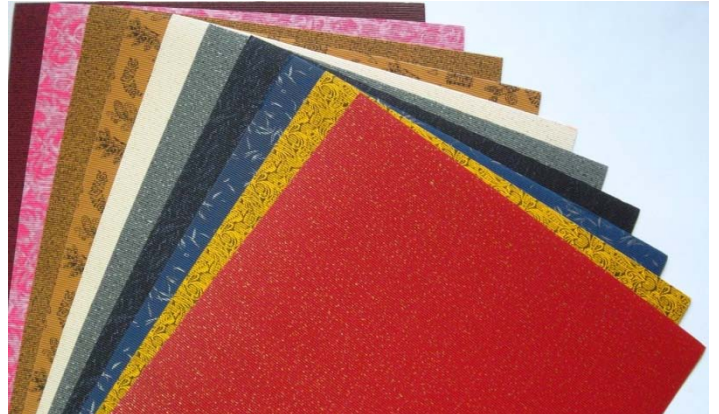

F-Welle

0360-00 Wellpappe, E-Welle, 49,5x70cm, sortiert 14 Farben + Gold+Silber+ Regenbogen, 17 Bogen

0361-... „Einzelfarbe“, 49,5x70cm, 10 Bogen

0363-99 „Regenbogen“, 10 Bogen

- 24** dunkelrot
- 22** rot
- 41** orange
- 13** gelb
- 12** sonnengelb

- 52** hellgrün
- 55** dunkelgrün
- 32** pazifik
- 34** dunkelblau
- 70** natur

- 72** braun
- 02** weiß
- 90** schwarz
- 62** eosin

- 91** Gold
- 92** Silber

0361-99 Wellpappe, E-Welle, 49,5x70, sortiert 10 Farben, 10 Bogen

0365-10 E-Welle, 50x70cm, irisierend/metallic, sortiert 10 Farben, 10 Bogen

0365-20 E-Welle, 50x70cm, mit Motivdruck, sortiert 10 Motive, 10 Bogen

W-Welle (3D)

0364-99 W-Welle, 3D, 50x70, sortiert, 10 Bogen

0364-20 W-Welle, 3D, 225x325mm, sortiert, 10 Bogen

0364-.. „Einzelfarbe“, 50x70, 10 Bogen

	22 rot		55 dunkelgrün		72 braun		63 violett
	41 orange		32 pazifik		02 weiß		
	13 gelb		34 dunkelblau		90 schwarz		
	52 hellgrün		70 natur		62 eosin		