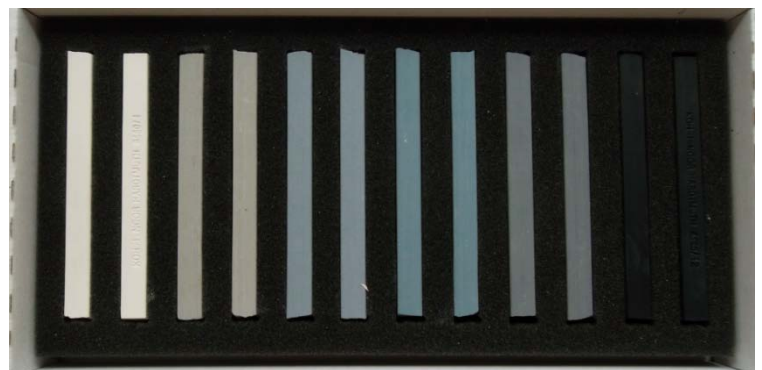

Ölpastellkreiden

3335-24 Ölpastellkreiden, rund \varnothing 11x70mm, besonders bruchstabil, sortiert 24 Farben, 24 Kreiden

3335-12 sortiert 12 Farben, 12 Kreiden

3636-25 Ölpastellkreiden, rund \varnothing 9x60mm, extraweich, sortiert 25 Farben inkl. Gold/Silber, 25 Kreiden

3637-30 Ölpastellkreiden, hexagonal, \varnothing 11x75mm, sortiert 24 Farben inkl. Gold/Silber, 30 Kreiden

Softpastellkreiden

Soft-Pastellkreiden, fettfrei, eckig, 7x7x75mm,
sortiert 24 Farben, 24 Kreiden

Sortiert 12 Farben, 12 Kreiden

9401-00 Soft-Pastellkreide, eckig 7x7x75mm,
Grautöne, 12 Kreiden
Brauntöne, 12 Kreiden

9401-94 Soft-Pastellkreiden, ø12x75mm
Gold/Silber je 6 Stück, 12 Kreiden