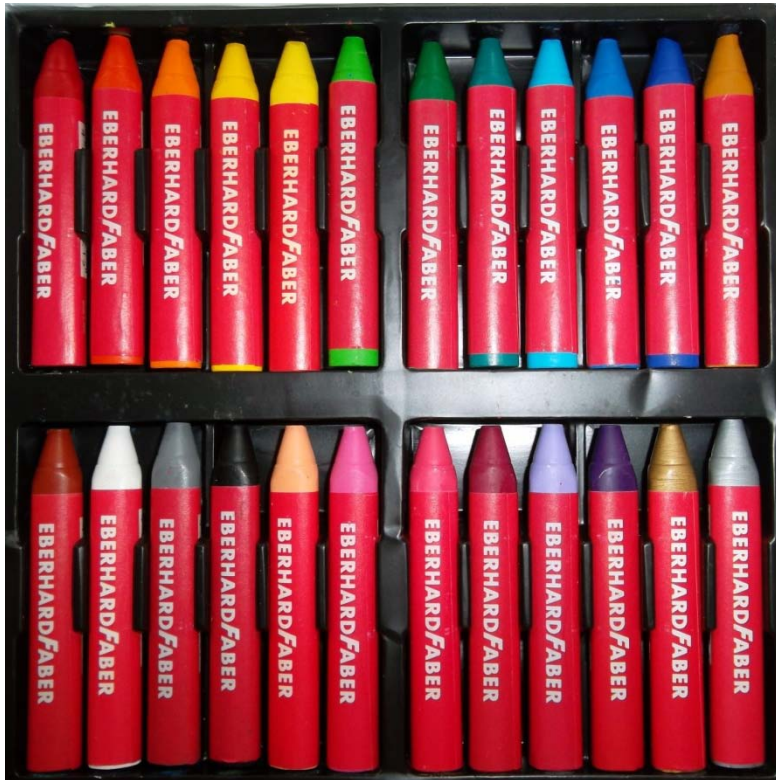

**Wachskreiden**

Wachskreiden, gewickelt, ø9x95mm, mit Seife aus den meisten Textilien auswaschbar

3330-12 sortiert 12 Farben, 12 Stück

3330-84 sortiert 12 Farben, 84 Stück/Dose

3610-99 Wachsfarbstifte, mit Bienenwachs  
Ø13x85mm, sortiert 12 Farben,  
12 Stifte

3610-... „Einzelfarbe“, 12 Stück

22 rot

41 orange

13 gelb

52 gelbgrün

55 grün

31 hellblau

34 blau

72 braun

02 weiß

90 schwarz

62 pink

63 violett

Wachskreiden, Dreikant, mit Bienenwachs, ø13x85mm, gewickelt

3604-12 sortiert 12 Farben, 12 Kreiden

3604-24 sortiert 24 Farben, 24 Kreiden

3604-00 sortiert 24 Farben, 100 Kreiden in Holzbox

3605-.. „Einzelfarbe“, 12 Kreiden

	21 geranium-rot hell		63 smaragd-grün		83 siena gebrannt		29 fleisch dunkel
	18 scharlachrot		58 kobaltgrün Tief		01 weiß		33 magenta
	15 kadmium-oränge dunk		47 indanthren Blau		72 warmgrau		19 flieder
	09 chromgel		51 helioblau Rötlich		99 schwarz		37 blauviolett
	07 kadmium-gelb		43 kobaltblau		32 fleisch hell		81 Gold
	66 grasgrün		87 ocker gebrannt		28 purpurrosa hell		82 Silber