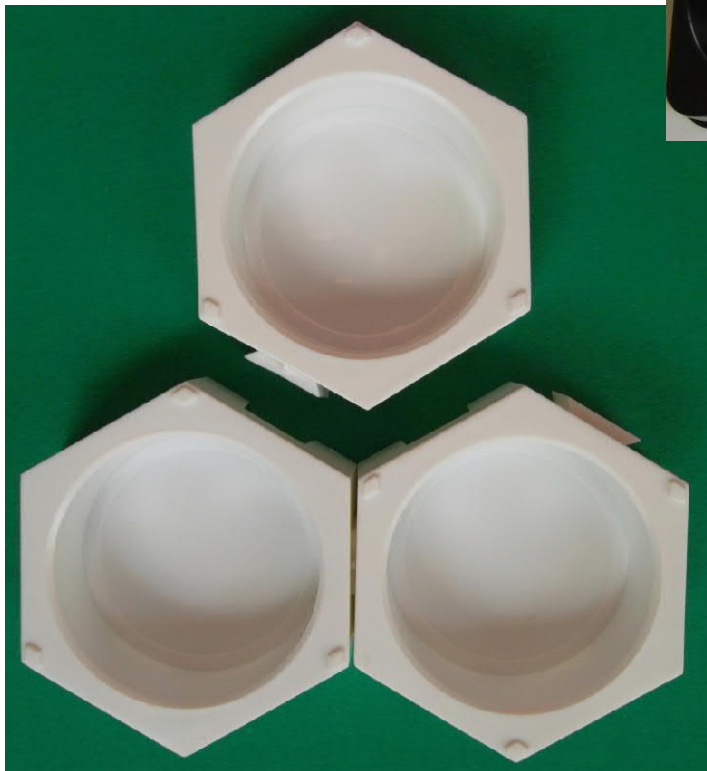

ø55mm

3228-99 Farbtableten 55mm, sortiert 15 Farben, 15 Stück

3228-.. Farbtableten 55mm, „Einzelfarbe“, Turm 5 Stück

| | | | | | | | |
|--|-----------------|--|-----------------|--|--------------------|--|--------------|
| | 24** karminrot | | 12* citrusgelb | | 34 ultramarine | | 02 weiß |
| | 22 rot | | 52 hellgrün | | 35* preussischblau | | 90 schwarz |
| | 42 dunkelorange | | 53* mittelgrün | | 70* ocker | | 10** fleisch |
| | 41* orange | | 55 dunkelgrün | | 71* rotbraun | | 62 pink |
| | 14* goldgelb | | 31** kobaltblau | | 72 braun | | 61** lila |
| | 13 primärgelb | | 32* hellblau | | 73* dunkelbraun | | 63 violett |

*: 12/14/32/35/41/53/70/71/73 6 Stück/Turm **: 10/24/31/61 4 Stück/Turm

Ø44mm

3225-99 Farbtableten 44mm, sortiert 6 Farben, 6 Stück

3225-.. Farbtableten 44mm, „Einzelfarbe“, Turm 6 Stück

| | | | | | | | |
|--|---------------|--|-----------------|--|---------------|--|------------|
| | 24 karminrot | | 12 citrusgelb | | 32 hellblau | | 90 schwarz |
| | 22 rot | | 52 hellgrün | | 34 dunkelblau | | 62 eosin |
| | 41 orange | | 53 brillantgrün | | 70 ocker | | 63 violett |
| | 14 goldgelb | | 55 dunkelgrün | | 72 braun | | |
| | 13 primärgelb | | 31 kobaltblau | | 02 weiß | | |

3226-44 Leerpalette 44mm, für 6 Farbpaletten

3226-57 Leerpalette 57mm, für 6 Farbpaletten

3227-55 Einer-Palette, für Pucks 55mm,
zusammensteckbar, 10 Stück

3227-00 Einer-Palette, für Pucks 55mm,
zusammensteckbar, 5 Stück