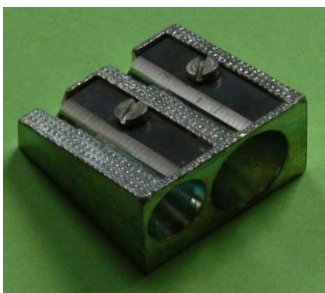

3202-00 Bleistift, 2,5mm Mine, lackiert, HB, 12 Stück

3201-50 Bleistift, 2,5mm Mine, lackiert, 2B, 12 Stück

3201-00 Bleistift, 2,5mm Mine, lackiert, HB, mit Radiergummi, 12 Stück

Bleistift EasyGraph, 3,15mm Mine, Dreikant mit rutschfesten Griffmulden  
3204-10 für Rechtshänder, 12 Stück  
3204-20 für Linkshänder, 6 Stück

4023-00 Zeichenstifte, sortiert 12 Graden (2H-9B), 12 Stifte in Blechetui

3203-20 Radiergummi, sortiert, 20 Stück

3205-00 Stiftehalter,  
35x30mm,  
sortiert,  
3 Stück

2643-00 Dosendoppelspitzer, bis 10mm,  
Schraubverschluss, sortiert

2640-00 Doppelspitzer, bis 10mm, Metall

2645-50 Kurbel-Spitzmaschine, Korpus Metall, bis 12mm, einstellbare Spitzenform, mit Tischklemme, Fräser austauschbar

4078-00 Zeichenkohle, 7x7mm, Set je 2 Stück in Härte 1, 2 und 3