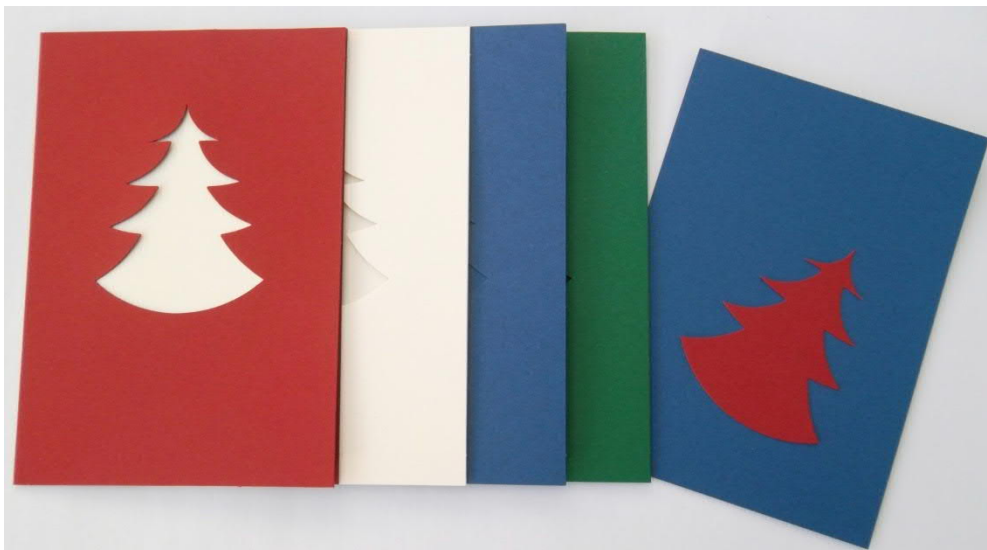

Endformat nach Faltung: DIN A6 hoch

0294-.. Passepartout-Karten, 3 Seiten,
Ausstanzung oval, „Einzelfarbe“, 50 Stück

22 rot
02 weiß

13 gelb

55 d.grün

34 d.blau

0297-3. Klappkarte, hoch, mit A6
Karte und Kuvert, 5 Stück