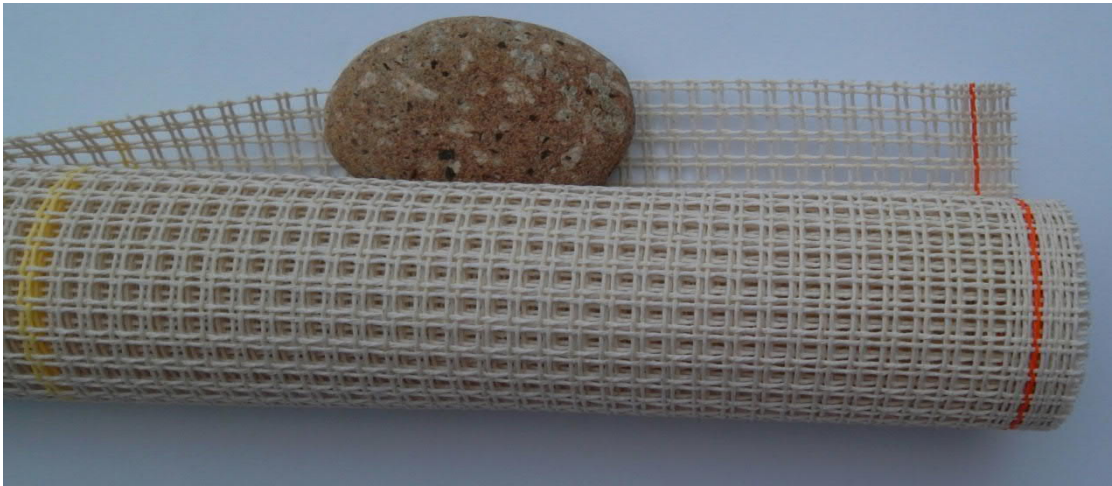

3741-00 Strickstab, Holz, 35cm, mit Häkelnadel, Set 2 Stück

3740-50 Strickliesel, Holz, 6 Haken
-Auch mit 4 Haken lieferbar-

3740-00 Strickgabel, Kunststoff, 16cm, sortiert 6 Stück

4026-00 Strickschlauch auf Holztablett, sortiert in Farbe und Breite 10 bis 100mm, 10 Stück a je ca.1m

3889-00 Stramin-Untergrund für Knüpfteppiche, 100% Baumwolle, für 13 Fäden je 10cm, weiß, 50x100cm