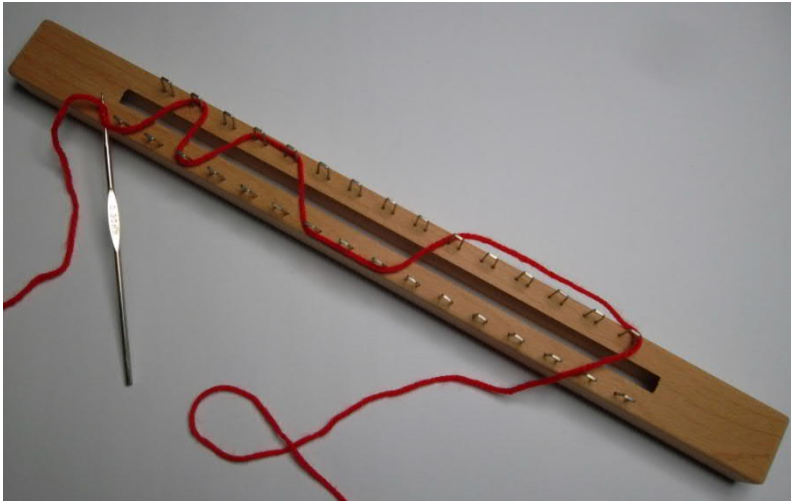

3748-00 Häkelnadel, 3,5mm, 5 Stück
auch in 3 mm lieferbar -Ausverkauf-

9625-10 Häkelnadel, Alu mit Softgriff, 3,5mm,
133mm lang, 5 Stück
-Auch in anderen Größen lieferbar-

3719-99 Sisalwolle, sortiert 12 Farben a je 50g

3741-00 Strickstab, Holz, 35cm, mit Häkelnadel, Set 2 Stück

3740-50 Strickliesel, Holz, 6 Haken
-Auch mit 4 Haken lieferbar-

3740-00 Strickgabel, Kunststoff, 16cm, sortiert 6 Stück

4026-00 Strickschlauch auf Holztablett, sortiert in Farbe und Breite 10 bis 100mm, 10 Stück a je ca.1m