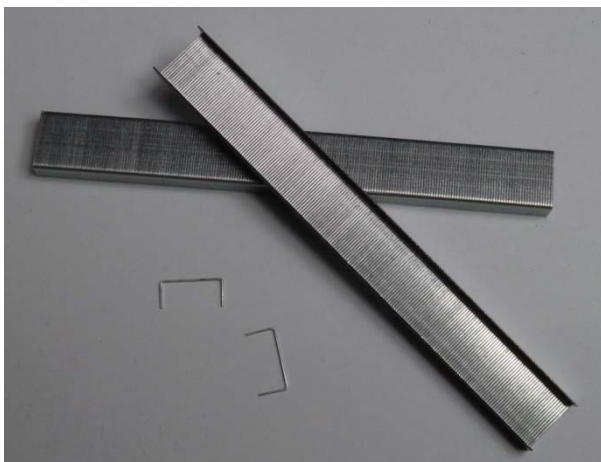

4402-00 Hefgerät, Klammern 26/6, Metall,
135x60x37mm, versch. Farben

Hefgerät, „Einfingerbedienung“, für 26/6 Klammern, bis 25 Blatt

4403-00 „Standard“ Größe, 170x80x30mm

4403-31 31cm lang für Blätter bis 635mm, mit Anschlag

4405-00 Hefklammern 26/6, Stahl verzinkt, 5000 Stück