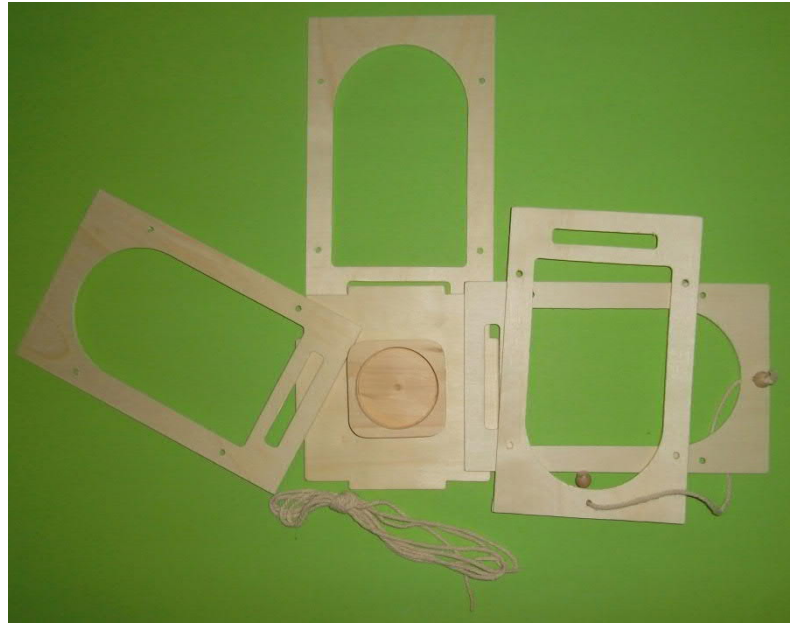

3825-00 Holzbox für 12 Duzend Farbgiganten

3827-00 Spardose, Holz natur,
Gummiverschluß am Boden,
65x60x90mm

3823-00 Holzboxen für Mosaik, Set a 2 Stück
150x100x65mm und ca. 120x70x40mm

3822-00 Holz-Legeplatte für Mosaik, Steinen...
230x220x10mm

3828-00 Türaufhänger, Holz natur, 25cm, sortiert,
6 Stück

9225-00 Holzlaterne, 19x12cm, viereckig

4542-00 Tanne, Holz, 60x42cm, zusammensteckbar

3848-.. Weihnachten-Baumschmuck, MdF, natur,
ca 13x13cm, sortiert 5 Motive -10 10 Stück
-20 50 Stück

3848-.. Holzaufhänger, MdF, natur, ca 13x14cm, sortiert 5 Motive,
-50 10 Stück
-60 50 Stück

3845-10 Holz-Eiskristalle, ø 39 bis 64mm,
sortiert 3 Größen, 9 Stück

3845-20 Holz-Sterne, ø 23 bis 65mm,
sortiert 4 Größen, 10 Stück

3839-00 Holzklammern, 48x6mm, natur, 50 Stück

3839-99 Holzklammern, sortiert 3 Größen und Farbe,
25x4mm bis 48x8mm, 48 Stück

3838-00 Wäscheklammern, Klammerfische,
75x30bis50mm, 6 Motive, 12 Stück

Steckbastelhölzer, 100 Stück
3840-00 natur
3840-99 bunt sortiert