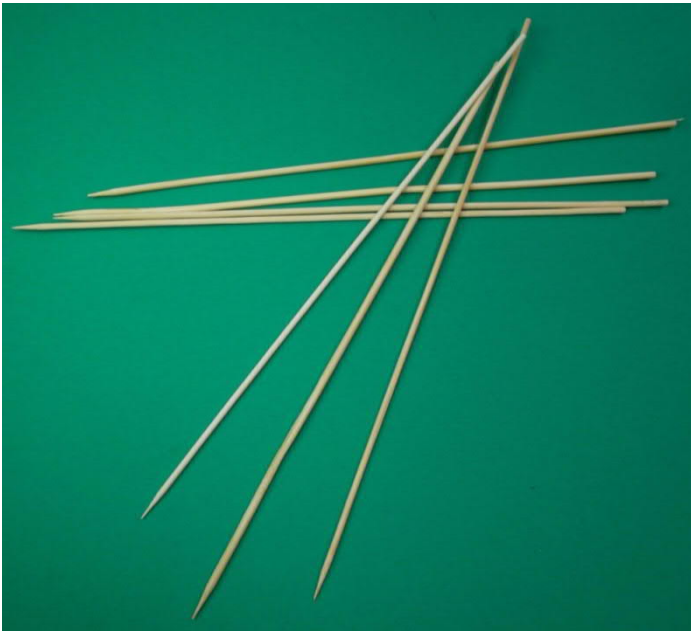

3839-00 Holzklammern, 48x6mm, natur, 50 Stück

3839-99 Holzklammern, sortiert 3 Größen und Farbe,
25x4mm bis 48x8mm, 48 Stück

3838-00 Wäscheklammern, Klammerfische,
75x30bis50mm, 6 Motive, 12 Stück

Steckbastelhölzer, 100 Stück
3840-00 natur
3840-99 bunt sortiert

Bastelhölzer, groß, 150x18mm, 50 Stück
3841-00 natur
3841-99 bunt sortiert

Bastelhölzer, klein, 115x10mm, 50 Stück
3842-00 natur
3842-99 bunt sortiert

Bastelhölzchen („Streichhölzer“), 1000 Stück
3843-00 natur
3843-99 bunt sortiert

3844-00 Blumenstäbe aus Bambus,
ø3mmx25cm, 200 Stück

Natur Holzscheiben
3837-10 10 bis 30mm, 500g
3837-20 60 bis 90mm, 500g