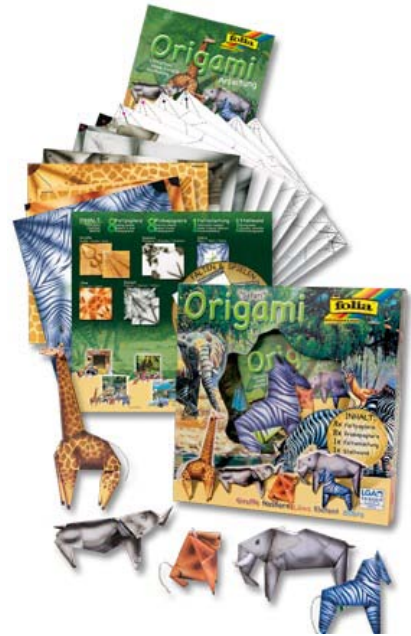

3829-00 Bilderrahmen, 16x11cm, Pappmache, 3 Stück

3829-10 Bilderrahmen, 98x78mm, Pappmache,  
je 2 Herz/oval/Rechteck, 6 Stück

3791-00 Mosaik Starter Set, Glas,  
mit Bilderrahmen 10x15cm

0333-00 Moosgummi Fingerpuppen,  
Set a 15 Figuren mit Zubehör

4021-00 Moosgummi Bastelset,  
Haarspange, Kette, versch.  
Motive, mit Anleitung

6094-10 Bastelset, Perlen, Haarspangen, Federn usw.  
VE 10 Packungen

0117-.. Origami Falblätter, mit Falanleitung

-10 Bauernhof

-20 Safari

-30 Vögel

-40 Unterwasserwelt

3743-00 Stickset, 2 Vorlagen 13x14cm, 2 Nadeln + Garn

3804-00 Löffelfiguren-Set, 57 teilig  
für 5 Kochlöffelfiguren