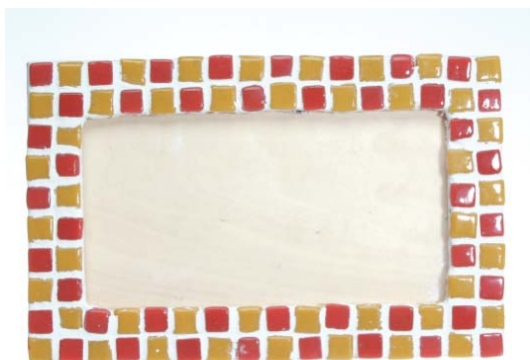

3791-00 Mosaik Starter Set, Glas, mit Bilderrahmen 10x15cm

3822-00 Holzlegeplatte für Mosaik, Steine, 230x220x10mm

3823-00 Holzboxen für Mosaik, Set 2 Stück, ca. 150x100x65 und 120x70x40mm

3793-99 Mosaiksteine, sortiert (Viereck/rund/Herz/Mond/Stern), 12 Farben, ca. 470 Stück

3794-00 Mosaik-Zement, weiß, 500g Dose

3790-.. Mosaiksteine, Kunststoff Kristall
10 rund, sortiert, 500g
20 flach, groß, sortiert, 500g
30 flach, klein, sortiert, 500g