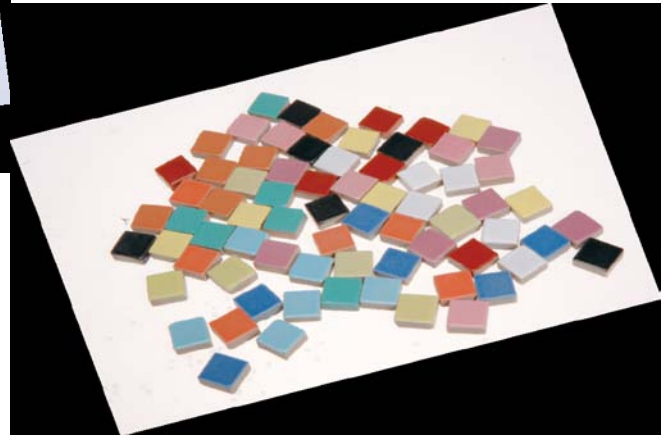

3791-00 Mosaik Starter Set, Glas, mit Bilderrahmen 10x15cm

3822-00 Holzlegeplatte für Mosaik, Steine, 230x220x10mm

3823-00 Holzboxen für Mosaik, Set 2 Stück, ca. 150x100x65 und 120x70x40mm

3793-99 Mosaiksteine, sortiert (Viereck/rund/Herz/Mond/Stern), 12 Farben, ca. 470 Stück

3794-00 Mosaik-Zement, weiß, 500g Dose

3790-.. Mosaiksteine, Kunststoff Kristall
10 rund, sortiert, 500g
20 flach, groß, sortiert, 500g
30 flach, klein, sortiert, 500g