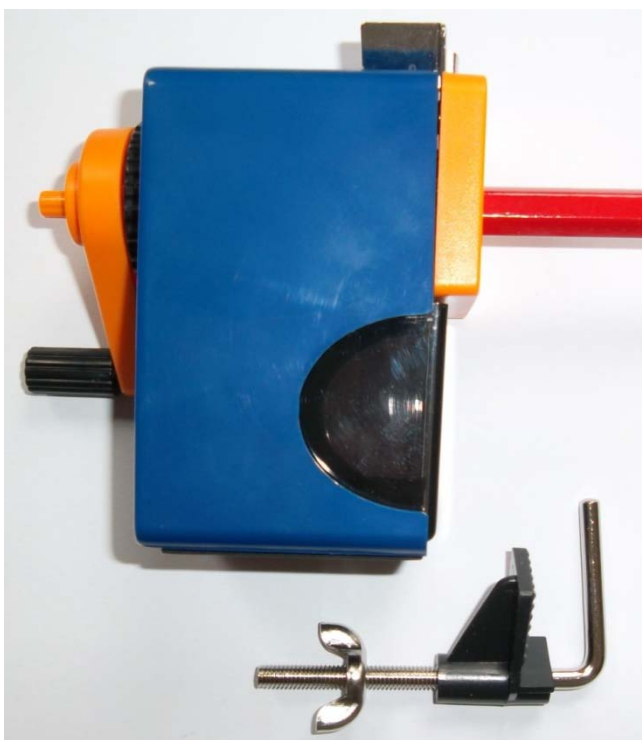

2640-00 Doppelspitzer, Metall,
bis 10mm, 5 Stück

2641-00 Kunststoffspitzer,
für extra dicke Stifte
bis 15mm,
Kindersicher, 1 Stück

2643-00 Dosendoppelspitzer, bis 10mm, Kunststoffdose,
Schraubverschluss, farblich sortiert, 1 Stück

2643-10 Dosendoppelspitzer,
bis 10mm, Kunststoff,
Schraubverschluss,
mit Balg, 1 Stück

2645-00 Kurbelspitzmaschine, bis 11,2mm,
Spitzenform einstellbar, Kunststoff, mit Tischklemme

2645-00 Kurbelspitzmaschine, bis 12mm,
Korpus Metall, einstellbare Spitzenform,
Fräser austauschbar, mit Tischklemme

2646-00 El. Spitzmaschine, 220V, einstellbare Spitzenform,
stufenlos bis 12mm Stifte,
werkzeugloser Fräserwechsel

2646-10 Ersatzfräser für Spitzmaschine 2646-00