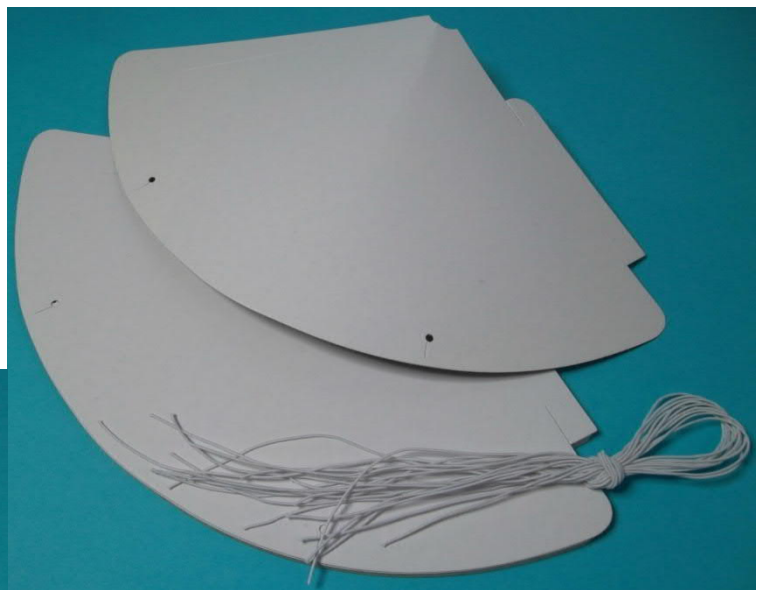

0367-10 Kronen gestanz aus Karton 230g, weiß, mit Klettband für Größenanpassung, sortiert 5 Motive, 5 Stück

0367-00 Papier Spitzhut, 16x6cm, mit Gummi, 10 Stück

0368-00 Maske, Kunststoff mit Veloursoberfläche, mit Gummi, weiß, 6 Stück

0368-10 Masken mit Gummiband, sortiert 5 Motive, 5 Stück

0368-30 Augenmasken, Karton mit Gummi,
10 Stück

0368-20 Tiermasken, Karton mit Gummiband,
5 Muster, 16 Stück

4127-00 Tiermasken 22x11cm,
mit Gummiband, sortiert 5 Motive
a je 5 Stück

3846-10 Motive gestanzt, 45 bis 120mm, Karton weiß, sortiert 4 Motive, 3 Größen, 362 Teile

3846-52 Blume gestanzt, Karton weiß, sortiert 45/55/65mm, 90 Stück nur noch solange Vorrat

3846-51 Margerite gestanzt, Karton weiß, sortiert 50/60/70mm, 75 Stück nur noch solange Vorrat

3849-00 Naturpapier Stanzteile, 8 Designs a je 5 Stück, 40 Teile -nur noch solange Vorrat-

3846-00 Weihnachtsstanzteile, Karton weiß, 3 Muster, 70/95mm, 300 Stück

Holzstanzteile

3845-10 Holz-Eiskristalle, 30 bis 65mm,
sortiert 3 Größen, 9 Stück