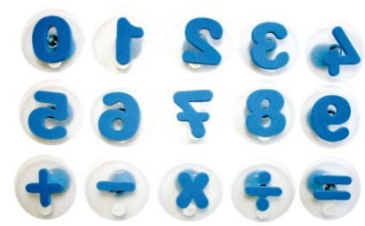

Riesenstempel ø 75mm Höhe 40mm

3900-00 Alphabet, groß, 26teilig

3901-00 Alphabet, klein, 30teilig

3901-00 Zahlen, 15teilig

3903-00 Motive, sortiert, 20teilig

3908-00 Wetter, 10teilig

3907-00 Blätter + Früchte einheimischer Bäume, 10-teilig

3909-50 Mega Stempel, Herbstblätter, 6 Stück

3909-60 Mega Stempel, Herbstblätter II,  
6 Stück

3909-70 Mega Stempel, Herbstfrüchte,  
6 Stück

3937-00 Ernährung, 11-teilig + Brotscheibe

3903-10 Meerestiere, 6-teilig

3909-10 Bauernhof, 6-teilig

3909-20 Zoo, 6-teilig

3909-30 Ostern, outline, 6-teilig

3909-40 Ostern, 6-teilig

3906-00 Geo-Outline, 10-teilig

Geo-voll, 10-teilig

3936-00 Weihnachten, 6-teilig

3935-00 Weihnachtsskrippe, 12-teilig

3938-00 Weihnachten, outline, 6-teilig